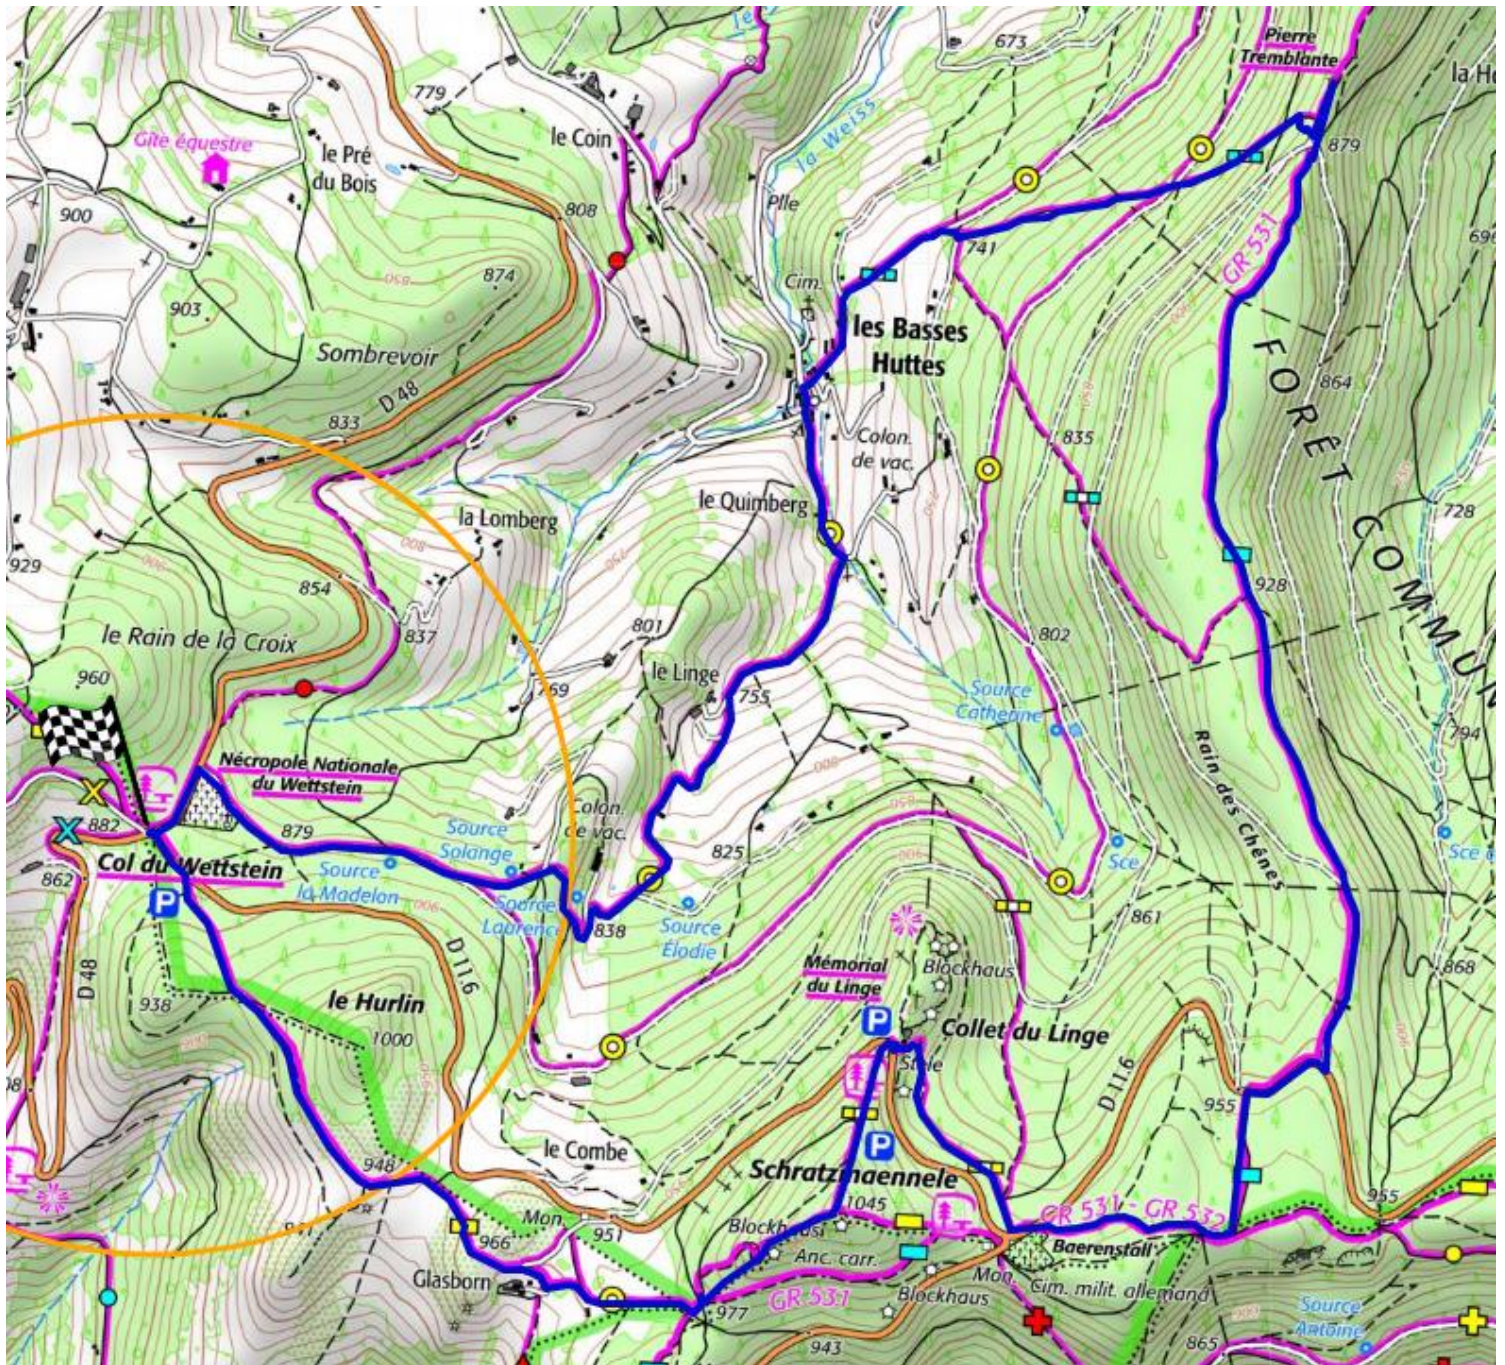

MUNSTER – 2021

Col du Wettstein - La pierre tremblante - Le collet du Linge

Distance : **11,5** km - Dénivelé négatif cumulé : **377** m - Dénivelé positif cumulé : **375** m

Dénivelé global : **-2** m

Altitude au départ : **887** m - Altitude à l'arrivée : **885** m

Altitude Maximum : **1039** m - Altitude Minimum : **681** m